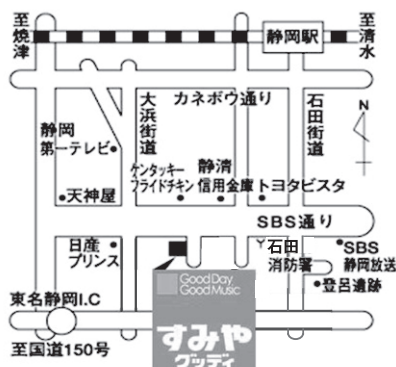

会場略図

■お問い合わせ・お申し込みは

すみやグッディ
SBS通り店

Tel. 054-282-3911

Fax. 054-287-8655

〒422-8043

静岡市駿河区中田本町61-31

きりとり線

丸子あかね 公開講座

ピアノを弾く前に
最初が肝心！
音符を読むコツ！

参加申し込み書

お名前

電話番号

ご住所 〒

ご記入いただきましたお客様の個人情報は、この講座に関するご案内のみに使用させていただきます。