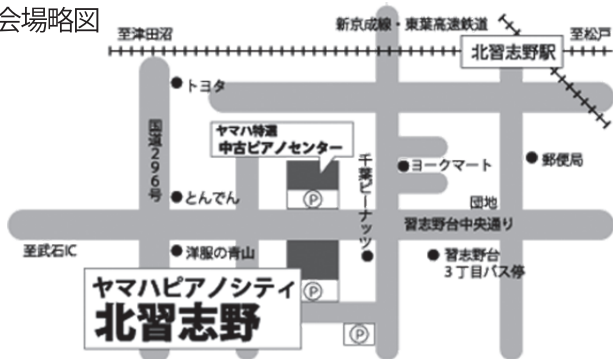

日時 2011年 5月18日(水) 10:30 ~ 12:30

会場 北習志野イトウシティホール
YAMAHAピアノシティ北習志野2F

受講料 前売 一般：3,000円、PTNA会員：2,500円
(各税込) PTNA船橋支部 & 伊藤楽器P.T.C会員：2,000円
当日 一律：3,500円 ※定員で〆切り

教材 **リズムのほん**① 定価1,260円[本体1,200円+税5%]
リズムのほん ワークブック① 定価1,050円[本体1,000円+税5%]
リズムカード 定価1,470円[本体1,400円+税5%]
※学研パブリッシング刊

講師 丸子あかね

桐朋学園大学演奏学科ピアノ専攻卒業。大阪芸術大学非常勤講師。社団法人全日本ピアノ指導者協会川越支部長、かわごえ時の鐘ステーション代表。PTNAピアノ・コンペティション課題曲選定委員／審査員。「あかねピアノ教室」主宰。著作に「おんぶカード」、「リズムのほん」シリーズなど。

会場略図

■お問い合わせ・お申し込みは

伊藤楽器

YAMAHA ピアノシティ 北習志野

〒274-0063 船橋市習志野台5-40-10

Tel. 047-465-0111

Fax. 047-465-0116

★無料駐車場有

きりとり線

丸子あかね 公開講座
ピアノを弾く前に
最初が肝心！
子どもが飽きない
リズムのレッスン！

参加申し込み書

お名前	申込日			月	日
ご住所	〒				
TEL	FAX				
E-mail					
種別	<input type="checkbox"/> 一般	<input type="checkbox"/> PTNA会員	<input type="checkbox"/> PTNA船橋支部 / 伊藤楽器P.T.C会員	<input type="checkbox"/> その他	