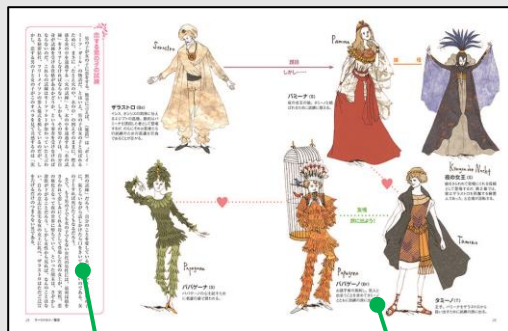

# オペラ・ギャラリー50 改訂版

イラスト:朝倉めぐみ

解説:石戸谷結子 井辻朱美 加藤浩子 楠瀬寿賀子 ひのまどか 山口真子

朝倉めぐみの華麗なイラストと、グラフ化されたストーリー。これまでにないかたちのオペラ・ガイドとしてご好評をいただいた「オペラ・ギャラリー50」が、サイズをコンパクト化して再登場です。今秋も、新国立劇場の「椿姫」「ばらの騎士」「神々の黄昏」、バイエルン国立歌劇場の「魔笛」「蝶々夫人」…などなど魅力的なオペラが目白押し。オペラを観る前に、観た後にご活用いただける1冊です。

## この本の見かた

登場人物の心の動きを表す  
アリアや重唱の解説

オペラのあらすじ

心の動きのハッピー/アンハッピー度をグラフ化

作品に関するひとくちコラム

主な登場人物の相関図