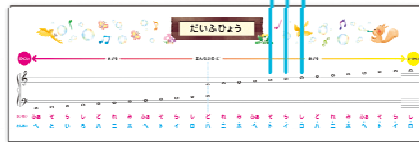

みんなだいすき！

大人気「けんぼんボード」が
「みんなだいすき！シリーズ」で新登場！

けんぼんボード

編／丸子あかね 絵／尾田瑞季

けんぼんのいちを かくにんしよう！

持ち運びに便利な
収納BAGに
入っています。

※画像はイメージです

実寸サイズの
けんぼんボードけんぼんボードと合わせて使える
だいふひょうシートボードにくっつく
おとのなまえピース
おんぷピースべたつかない！
やわらかい！ピースを収納できる
おかたづけボード

【みんなだいすき！けんぼんボード】ISBN:9784051540708 C8473 JAN:4582394250330 品目:3200001699

● 予価:1,400円(本体価格) ● ボードサイズ:207mm×630mm

● 搬入予定日:2012年10月12日 ● 対象:幼児 ● 体裁:4C/BAG入り

主な内容

人気の『けんぼんボード』をより使いやすくしました！

◆「みんなだいすき！」シリーズの動物たちと楽しくまなぶ！

『リズムのほん』『ちいさなおんがくかい』などでお馴染みの動物たちと一緒に楽しく学習していきます。

◆新素材！ボードにくっつくふしぎなピース！ 素材:PVC(フタル酸6種不使用)

シールのようにシールでない…薄くて柔らかいボードにくっつく新素材です。
糊を使用していないので、べたつきません。

◆レベルに合わせて使い方がいろいろ！

「おとのなまえピース」と「おんぷピース」の2種類が入っているので、レベルに合わせて繰り返し使えます。