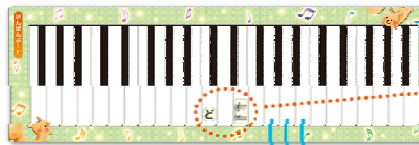

みんなだいすき！

大人気「けんぼんボード」が
「みんなだいすき！シリーズ」で新登場！

けんぼんボード

編／丸子あかね 絵／尾田瑞季

けんぼんのいちを かくにんしよう！

持ち運びに便利な
収納BAGに
入っています。

※画像はイメージです

実寸サイズの
けんぼんボードけんぼんボードと合わせて使える
だいふひょうシートボードにくっつく
おとのなまえピース
おんぷピースべたつかない！
やわらかい！ピースを収納できる
おかたづけボード

【みんなだいすき！けんぼんボード】ISBN:9784051540708 C8473 JAN:4582394250330 品目:3200001699

● 予価:1,400円(本体価格) ● ボードサイズ:207mm×630mm

● 搬入予定日:2012年10月12日 ● 対象:幼児 ● 体裁:4C/BAG入り

主な内容

人気の『けんぼんボード』をより使いやすくしました！

◆「みんなだいすき！」シリーズの動物たちと楽しくまなぶ！

『リズムのほん』『ちいさなおんがくかい』などでお馴染みの動物たちと一緒に楽しく学習していきます。

◆新素材！ボードにくっつくふしぎなピース！ 素材:PVC(フタル酸6種不使用)

シールのようにシールでない…薄くて柔らかいボードにくっつく新素材です。
糊を使用していないので、べたつきません。

◆レベルに合わせて使い方がいろいろ！

「おとのなまえピース」と「おんぷピース」の2種類が入っているので、レベルに合わせて繰り返し使えます。